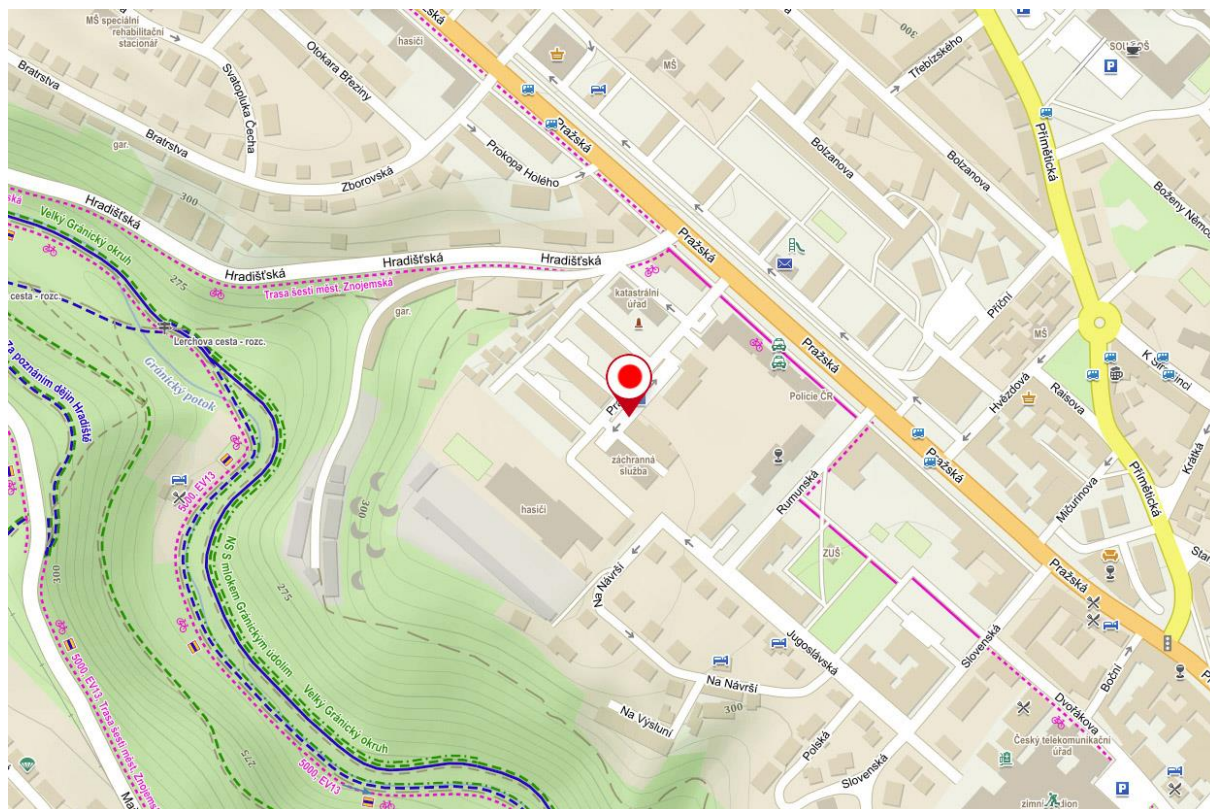

### Okres Znojmo

Znojmo, parkoviště u areálu Policie ČR, příjezd z ul. Pražská (u objektu Zdravotnické záchranné služby, Pražská 3872/59a, Znojmo)

GPS: 48.8632186N, 16.0389014E

Zpracoval: Krajský úřad Jihomoravského kraje dne 20.12.2022