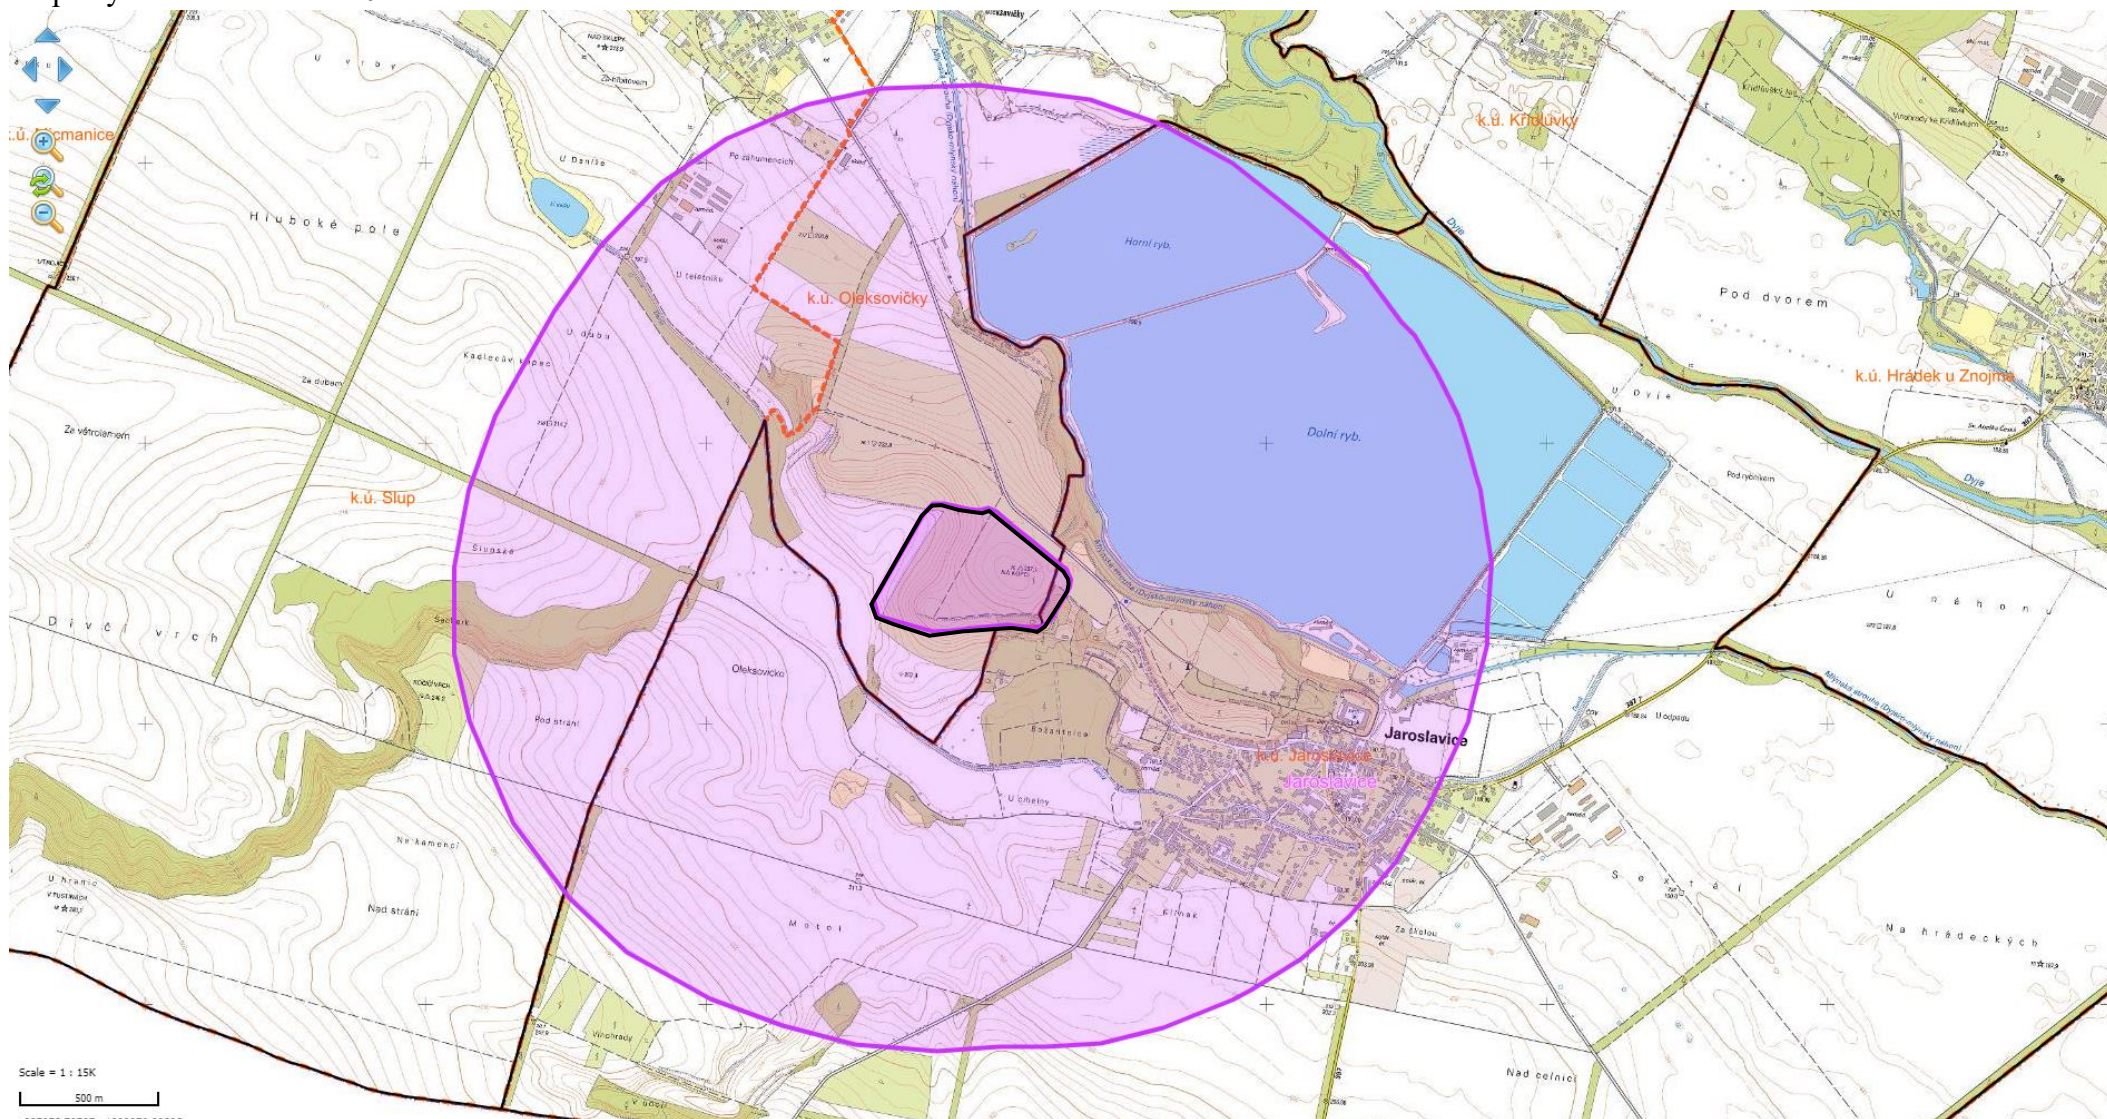

Mapa vymezeného území 2022

vymezené území 2022 = zamořená + nárazníková zóna

zamořená zóna

Mapa vymezeného území 2022

-  Ošetření v roce 2023 – MRO Oleksovičky 2022 – nárazníková zóna – **1x ošetření**
-  Ošetření v roce 2023 – MRO Oleksovičky 2022 – zamořená zóna – **1x ošetření**